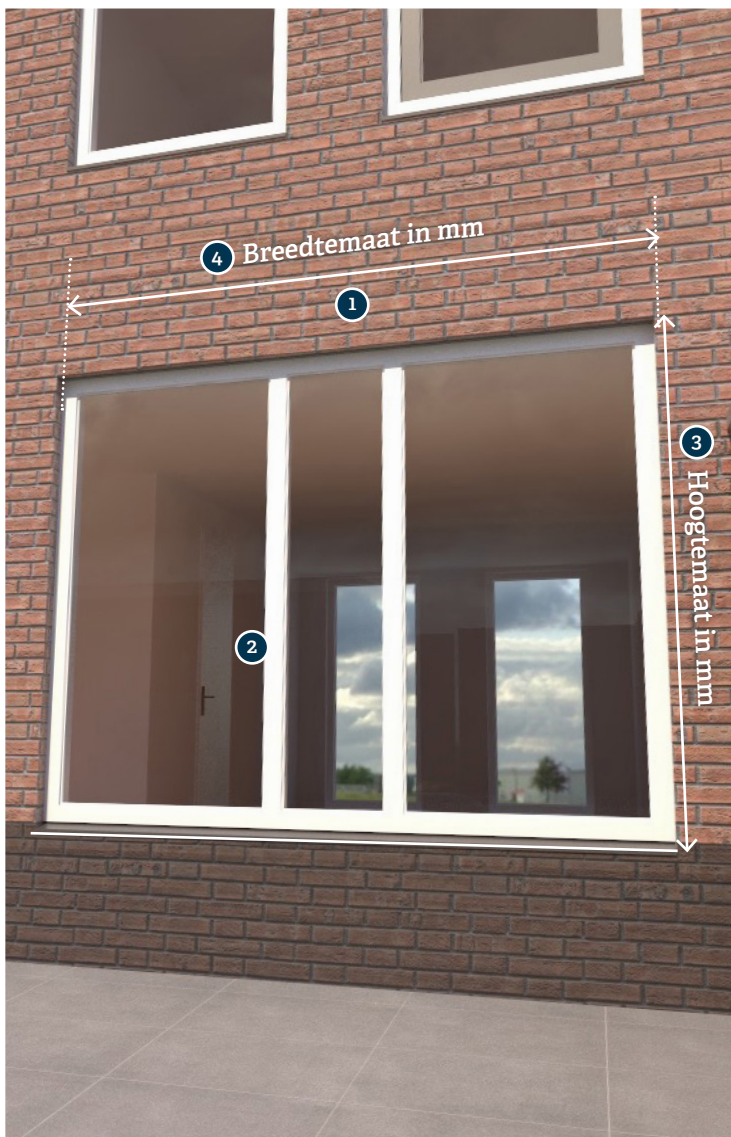

1. Let op: de afmetingen die je invoert in de configurator zijn de totale breedte en de totale hoogte inclusief kast en geleiders.

2. Vrije ruimte

Waar u het ritsscreen ook plaats, zit er geen deurklink of ventilatierooster etc. in de weg? Hiernaast is het belangrijk dat de kast geen openslaande deuren blokkeert.

3. Meetinstructie hoogte

Voor de hoogtmaat geeft u de exacte maat door zoals in de afbeelding + de afmeting van de kast in millimeters. 85mm, 95mm of 120mm.

4. Meetinstructie breedtmaat

Op de muur

De breedte maat is de breedst gemeten maat tussen de stenen (houd er rekening mee dat totale breedte ongeveer 65mm breder is). Deze geleiders moet je er zelf bij op tellen.

Tussen de muur

De breedste maat is de maat exact tussen de stenen in. Haal van de breedste sparingsmaat 5mm af.

Op het kozijn

De smalste maat van het kozijn waarop het ritsscreen wordt gemonteerd. Haal van de smalste kozijnmaat 10mm af.