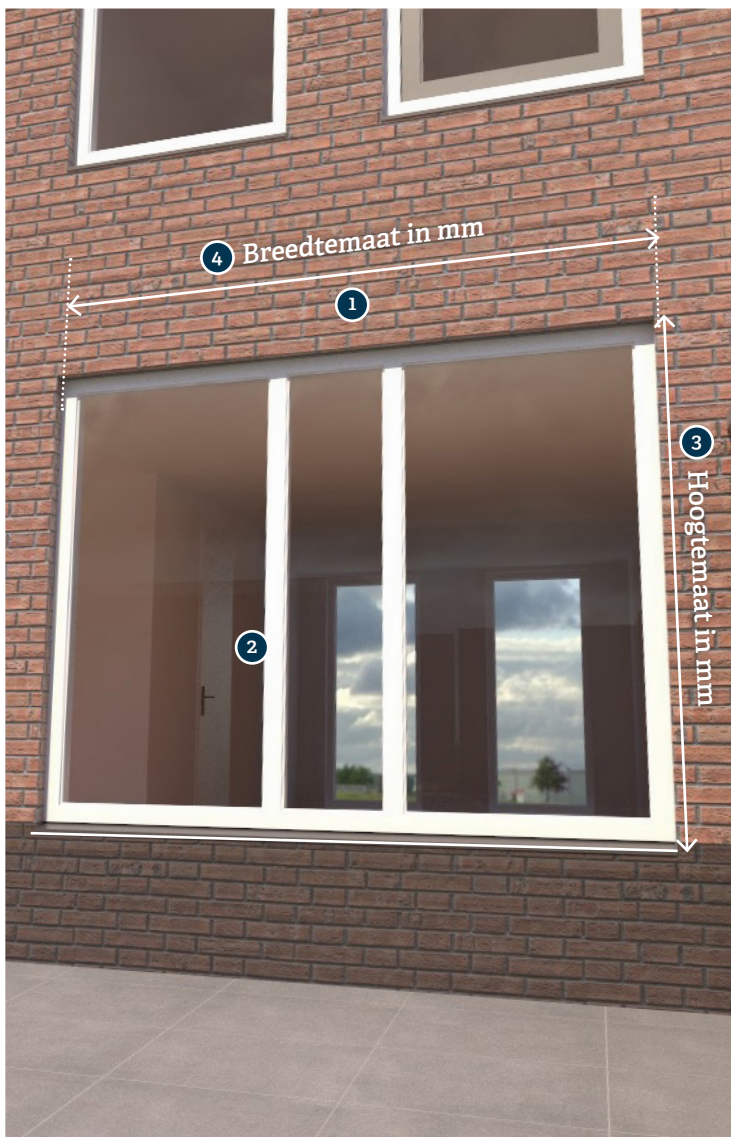

1. Let op: de afmetingen die je invoert in de configurator zijn de totale breedte en de totale hoogte inclusief kast en geleiders.

2. Vrije ruimte

Waar u het rolluik ook plaats, zit er geen deurklink of ventilatierooster etc. in de weg?

3. Meetinstructie hoogte

Voor de hoogtemaat geeft u de exacte maat door zoals in de afbeelding + de afmeting van de kast in millimeters. 137mm, 150mm, 165mm, 180mm of 205mm.

4. Meetinstructie breedtemaat

Op de muur

De breedte maat is de breedst gemeten sparingsmaat tussen de stenen + 110 mm. Deze 110mm moet je zelf bij de breedte optellen.

Tussen de muur

De breedte maat is de smalst gemeten sparingsmaat tussen de stenen – 2mm. Deze 2mm moet je zelf van de breedte aftrekken.

Op het kozijn

De breedte maat is de smalst gemeten maat van het kozijn – 5mm. Deze 5mm moet je zelf van de breedte aftrekken.