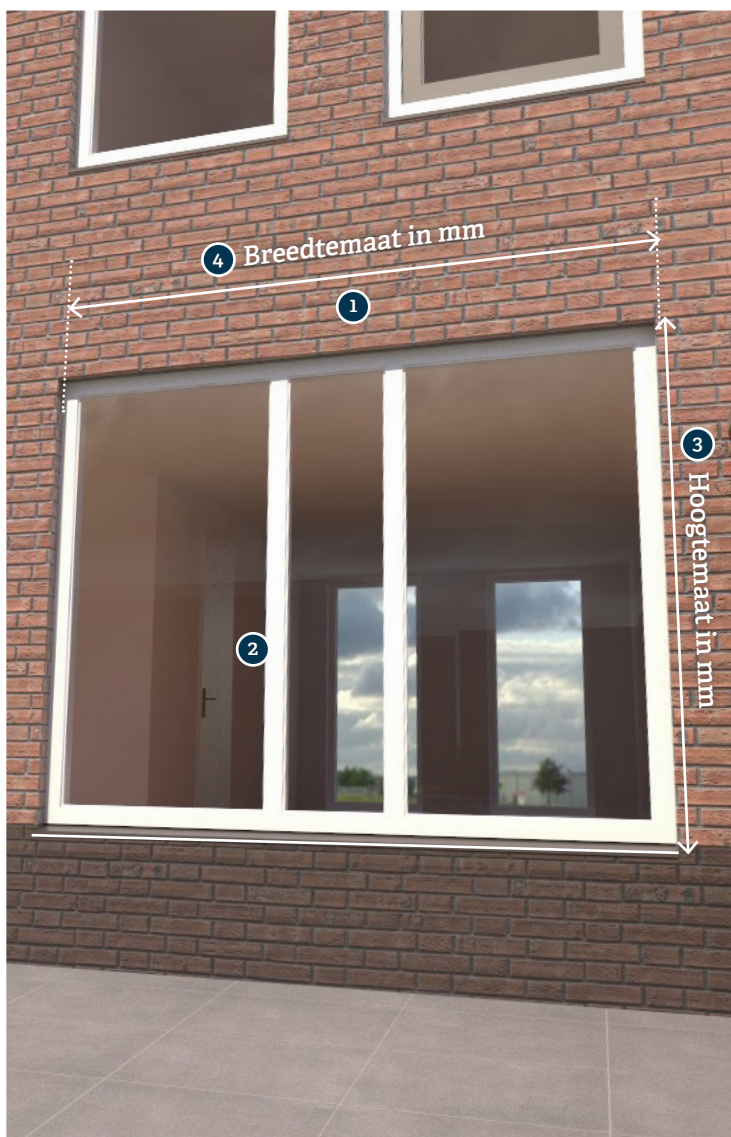

3. Meetinstructie hoogte

Op de muur

Geef de exacte maat door zoals op de afbeelding + de kast (137mm, 150mm, 165mm, 180mm of 205mm)

Tussen de muur

Geef de exacte maat door zoals in de afbeelding – 5mm

Op het kozijn

Geef de exacte maat door zoals in de afbeelding – 5mm

4. Meetinstructie breedtmaat

Op de muur

De breedtmaat is de breedst gemeten sparingsmaat tussen de stenen + 110 mm. Deze 110mm moet je zelf bij de breedte optellen.

Tussen de muur

De breedtmaat is de smalst gemeten sparingsmaat tussen de stenen – 2mm. Deze 2mm moet je zelf van de breedte aftrekken.

Op het kozijn

De breedtmaat is de smalst gemeten maat van het kozijn – 5mm. Deze 5mm moet je zelf van de breedte aftrekken.