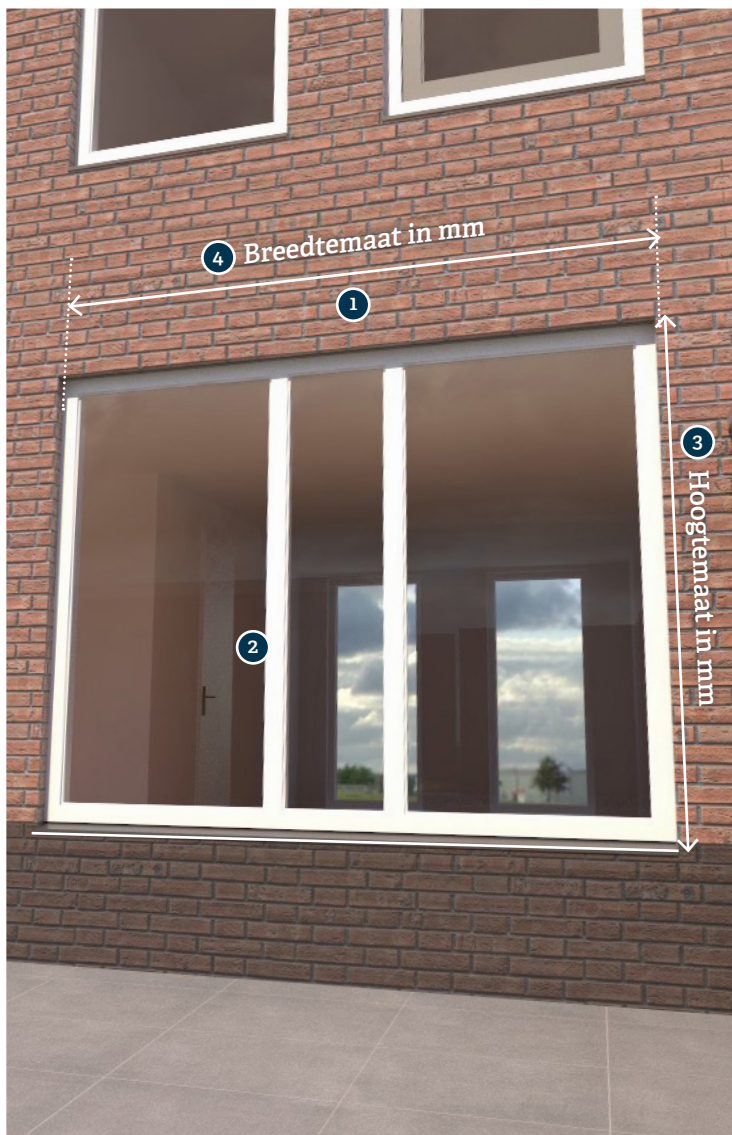

3. Meetinstructie hoogte

Op de muur

Geef de exacte maat door zoals op de afbeelding + de kast (85mm, 95mm of 120mm)

Tussen de muur

Geef de exacte maat door zoals in de afbeelding – 5mm

Op het kozijn

Geef de exacte maat door zoals in de afbeelding – 5mm

4. Meetinstructie breedtmaat

Op de muur

De breedtmaat is de breedst gemeten sparingsmaat tussen de stenen + 65mm. Deze 65mm moet je zelf bij de breedte optellen.

Tussen de muur

De breedtmaat is de smalst gemeten sparingsmaat tussen de stenen – 2mm. Deze 2mm moet je zelf van de breedte aftrekken.

Op het kozijn

De breedtmaat is de smalst gemeten maat van het kozijn – 5mm. Deze 5mm moet je zelf van de breedte aftrekken.

1. Let op: de afmetingen die je invoert in de configurator zijn de totale breedte en de totale hoogte inclusief kast en geleiders.

2. Vrije ruimte

Waar je het screen ook plaatst, zit er geen deurklink of ventilatierooster etc. in de weg? Hiernaast is het belangrijk dat de kast geen openslaande deuren blokkeert.

3. Meetinstructie hoogte